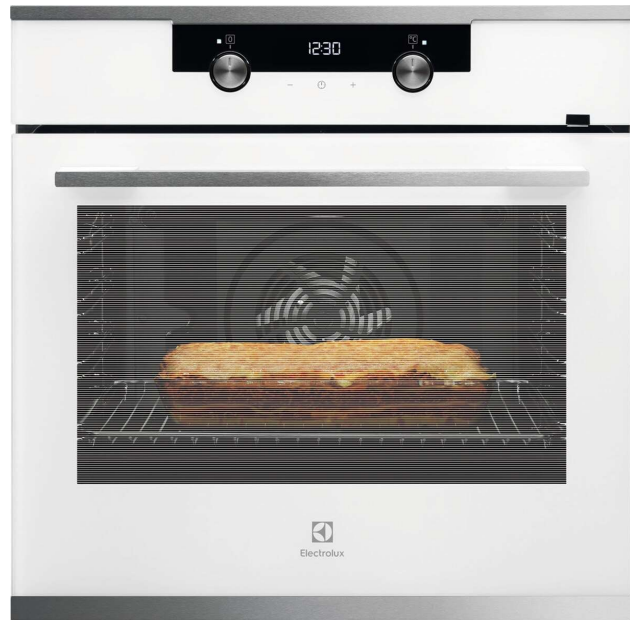

## Electrolux EOK4B0V0 Kiertoilmauuni ja HOI630MF Induktioitaso

SurroundCook® -uuni takaa aina tasaiset lopputulokset, halusitpa sitten valmistaa rapeaa kanapaistia tai marenkia. Puhallin varmistaa ilman ja lämmön kierron tasaisen sisälämpötilan säilyttämiseksi. Väri valkoinen-